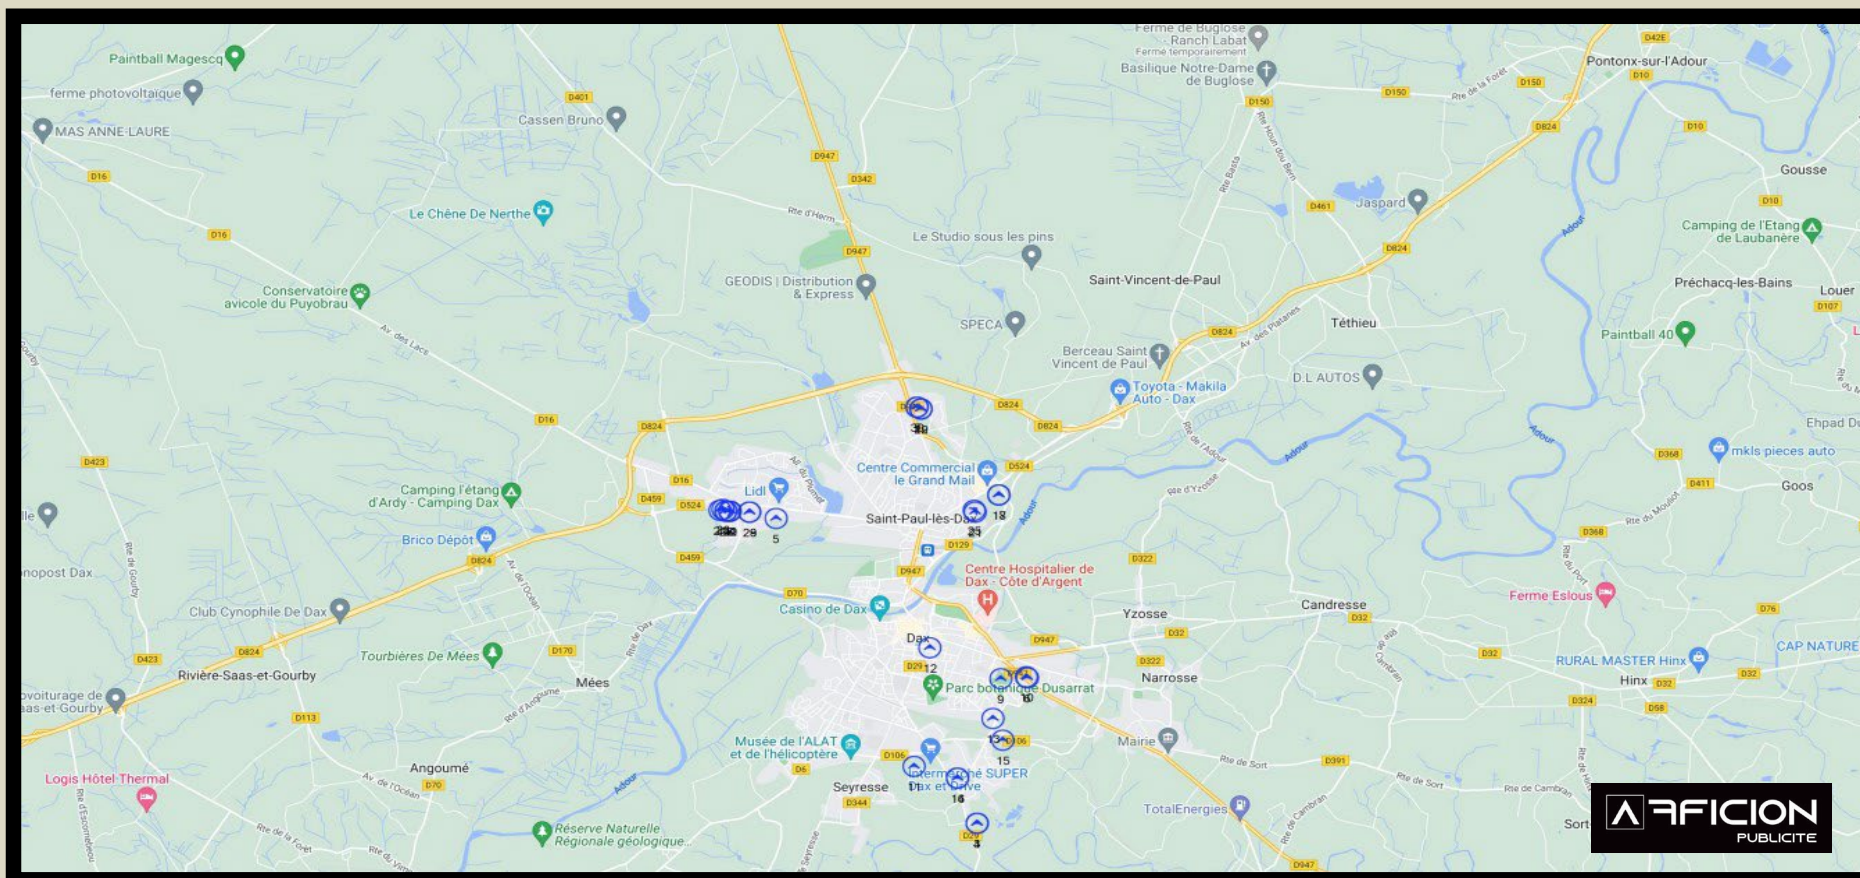

// RESEAU CUADRILLA // 2023 //
30 FACES EN 8m² DEROULANT
DEPART LE MARDI

AFFICION
PUBLICITE

1 | L430B | 8m² D | 300, Avenue de l'Océan

ST PAUL LES DAX

40279

43.727439,-1.08866

2	L430G	8m ² D	300, Avenue de l'Océan	ST PAUL LES DAX	40279	43.727366,-1.087537
3	L1000A	8m ² D	622, Boulevard Saint Vincent de Paul	ST PAUL LES DAX	40279	43.727439,-1.08866
4	L995E	8m ² D	224, Route de Bayonne	ST PAUL LES DAX	40279	43.727439,-1.08866
5	L995B	8m ² D	224, Avenue de l'Océan	ST PAUL LES DAX	40279	43.727439,-1.08866
6	L991B	8m ² D	Angle Route de Magesq/Bayonne	ST PAUL LES DAX	40279	43.727439,-1.08866
7	L991E	8m ² D	Angle Route de Magesq/Bayonne	ST PAUL LES DAX	40279	43.727439,-1.08866
8	L677B	8m ² D	642, Avenue Pierre Benoît	ST PAUL LES DAX	40279	43.741521, -1.054068
9	L995A	8m ² D	189, Avenue de l'Océan	ST PAUL LES DAX	40279	43.72750, -1.08739
10	L430F	8m ² D	260, Avenue de l'Océan	ST PAUL LES DAX	40279	43.727439,-1.08866
11	L976D	8m ² D	622, Boulevard Saint Vincent de Paul	ST PAUL LES DAX	40279	43.433934,-1.024197
12	L680E	8m ² D	589, avenue Pierre Benoît	ST PAUL LES DAX	40279	43.443024,-1.031449
13	L680H	8m ² D	589, avenue Pierre Benoît	ST PAUL LES DAX	40279	43.443024,-1.031449
14	L935I	8m ² D	Rocade - Départementale N°947	ST PAUL LES DAX	40279	43.434709,-1.021507
15	L935H	8m ² D	Rocade - Départementale N°947	ST PAUL LES DAX	40279	43.434709,-1.021507
16	L532A	8m ² D	81, Rue Joseph de Laurens	DAX	40088	43.412645,-1.025047
17	L532E	8m ² D	81, Rue Joseph de Laurens	DAX	40088	43.412645,-1.025047
18	L535B	8m ² D	Départementale N°38 - 129, Route d'Aspremont	DAX	40088	43.413710,-1.022456
19	L535F	8m ² D	Départementale N°38 - 129, Route d'Aspremont	DAX	40088	43.413710,-1.022456
20	L548A	8m ² D	89, Avenue Francis Plante	DAX	40088	43.415641,-1.022673
21	L548E	8m ² D	89, Avenue Francis Plante	DAX	40088	43.415641,-1.022673
22	L984B	8m ² D	Départementale N°13 - 129, 2 Route d'Aspremont	DAX	40088	43.421524,-1.022235
23	L984F	8m ² D	Départementale N°13 - 129, 2 Route d'Aspremont	DAX	40088	43.421524,-1.022235
24	L987A	8m ² D	28, Route de la Parcelle	DAX	40088	43.413413,-1.061630
25	L987E	8m ² D	28, Route de la Parcelle	DAX	40088	43.413413,-1.061630
26	L980A	8m ² D	15, Route de Peyrehorade	DAX	40088	43.410398,-1.023731
27	L980E	8m ² D	15, Route de Peyrehorade	DAX	40088	43.410398,-1.023731
28	L1001E	8m ² D	Avenue de l'océan	ST PAUL LES DAX	40279	43.410398,-1.023731
29	L985A	8m ² D	Départementale N° 947, 13 Route d'Orthez	DAX	40088	43.421562,-1.020554
30	L985E	8m ² D	Départementale N°947, 13 Route d'Orthez	DAX	40088	43.421562,-1.020554