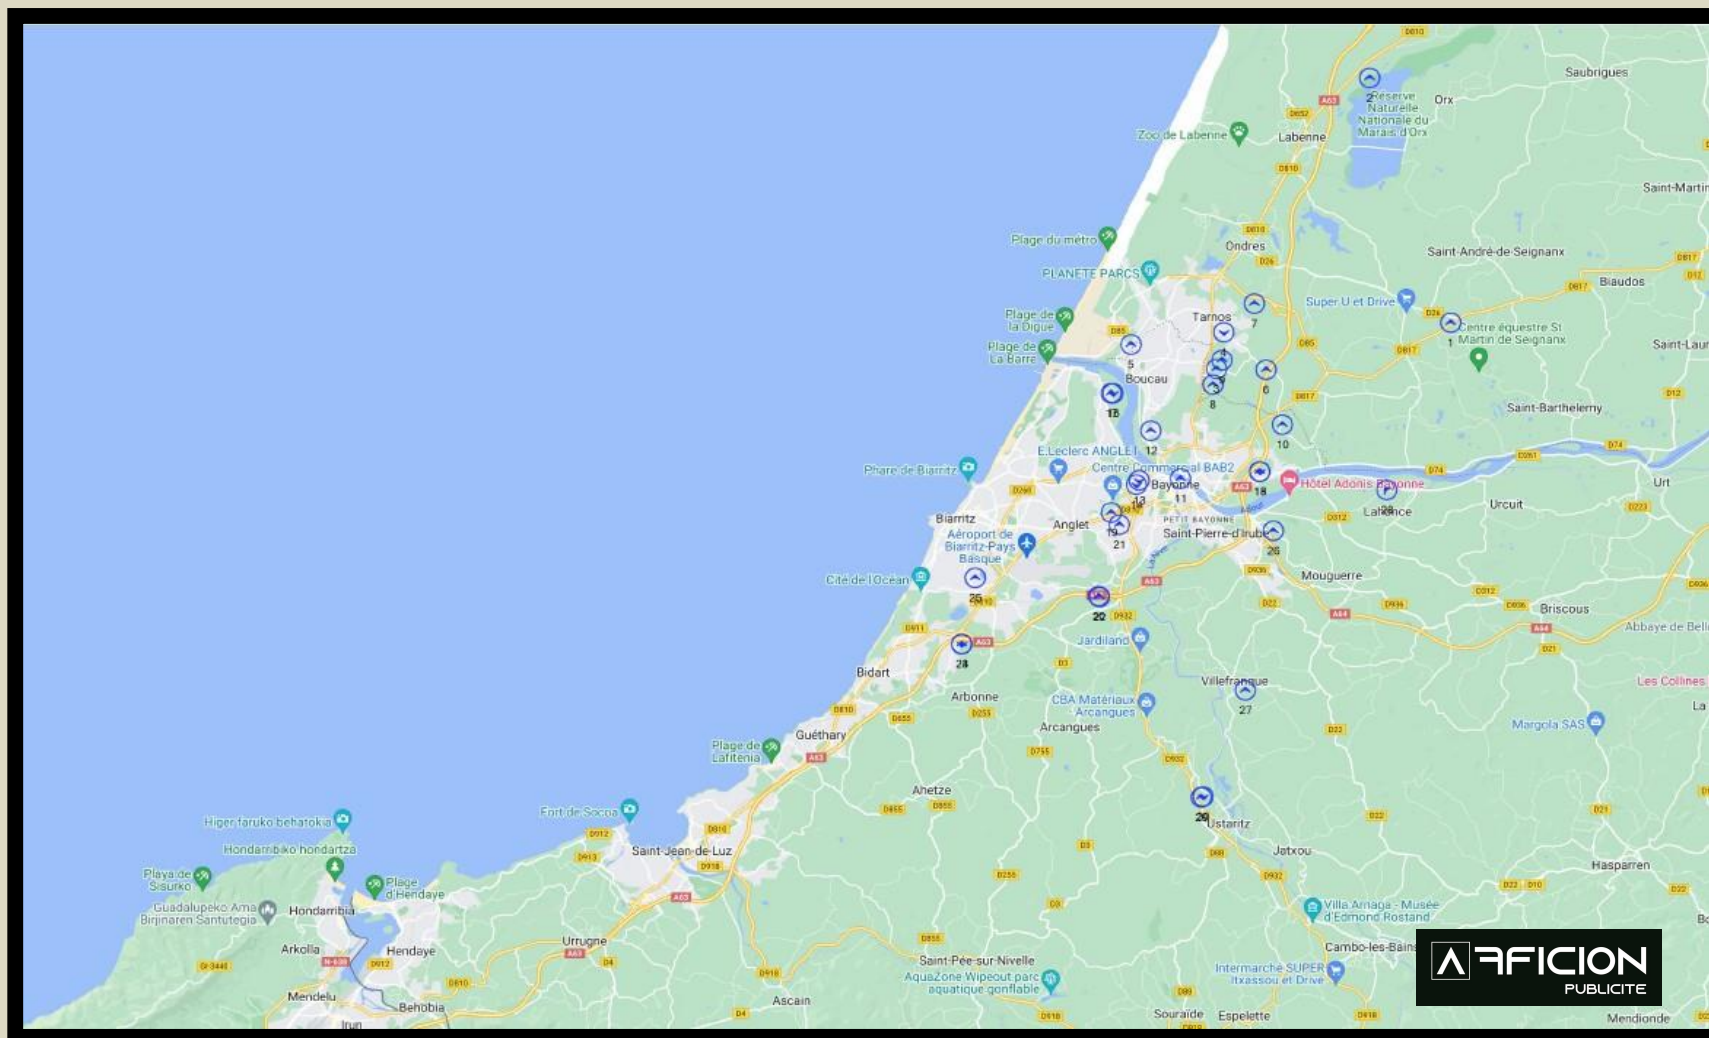

// RESEAU CARTEL // 2024 //
30 FACES
12m²C // 8m²C // 8m²Der
DEPART LE LUNDI

AFFICION
PUBLICITE

1	L580B	12m ²	Route Océane- vers D 810	ST MARTIN DE SEIGNANX	40273	43.54175, -1.37414
2	B895B	12m ²	D 810 - vers ondres	LABENNE	40135	43.611269,-1.40524
3	L385A	12m ²	29, rue etienne landaboure face mc do tarnos	BOUCAU	64340	43.528748,-1.463335
4	L475A	12m ²	D 810-parking AGEST- vers BAYONNE	TARNOS	40312	43.531148,-1.46123
5	L974B	8m ²	89, avenue du 1 ere mai	TARNOS	40312	43.320878 - 1.294502
6	B891A	8m ²	Avenue salvador allende- vers RN 117	TARNOS	40312	43.532404, -1.448646
7	B892C	8m ²	Avenue du 1 er mai- vers bayonne	TARNOS	40312	43.537837, -1.497382
8	B889D	12m ²	D 810 - CGR vers bayonne	TARNOS	40312	43.522936, -1.464493
9	L475B	12m ²	D 810-parking AGEST- vers ONDRES	TARNOS	40313	43.531148,-1.46124
10	L397A	8m ²	D 817, 143 Avenue Henri de Navarre vers bayonne	BAYONNE	64102	43.51275, -1.43810
11	A752D	12m ²	Quai de lesseps- vers gare sncf	BAYONNE	64102	43.49722, -1.47713
12	L517B	12m ²	Quai St Bernard - vers Boucau	BAYONNE	64102	43.5108, -1.48830
13	L526C	8m ² D	rue des barthes vers carrefour	BAYONNE	64102	43.295669;-1.264879
14	L526H	8m ² D	rue ds barthes vers castorama	BAYONNE	64102	43.295669;-1.264879
15	L990D	8m ² D	29, avenue Henri de Navarre	BAYONNE	64102	43.49902, -1.44703
16	L1039A	8m ² D	Rue des Barthes - Parking Conforama	ANGLET	64024	43.48445, -1.50643
17	L1039E	8m ² D	Rue des Barthes - Parking Conforama	ANGLET	64024	43.48445, -1.50643
18	L990F	8m ² D	29, avenue Henri de Navarre	BAYONNE	64102	43.49902, -1.44703
19	B913B	12m ²	Rue de numa- vers rue de hardoy	ANGLET	64024	43.486475, -1.503689
20	L374A	8m ²	AV marechal soult	ANGLET	40312	43.522066, -1.46415
21	L595F	8m ² D	16, route de pitoys - dir Bayonne -	ANGLET	40312	43.46336,-1.50789
22	L595F	8m ² D	16, route de pitoys - dir Biarritz -	ANGLET	40312	43.46336,-1.50790
23	L1020A	8m ² D	1492,avenue de bayonne - vers bidart	BIDART	40312	43.44966, -1.560428
24	L1020E	8m ² D	1492,avenue de bayonne - vers biarritz	BIDART	40312	43.44966, -1.560428
25	L399B	8m ² D	85 Avenue du Marechal Soult	BAYONNE	64102	43.48551, -1.49246
26	G274B	12m ²	Quartier du Port - Chemin Bellevue	MOUGUERRE	64407	43.48239, -1.44171
27	G192B	12m ²	Route d Ustaritz vers Bayonne	VILLEFRANQUE	64558	43.43289, -1.45281
28	L561C	12m ²	Route d'urt- vers Bayonne - recto face carrefour	LAHONCE	64304	43.494176,-1.398193
29	L1035C	8m ² D	D932, route de Bayonne, D932 - vers Ustaritz	USTARITZ	64480	42.241615;-1.280421
30	L1035G	8m ² D	D932, route de Bayonne, D932 - vers Bayonne	USTARITZ	64480	42.241615;-1.280421