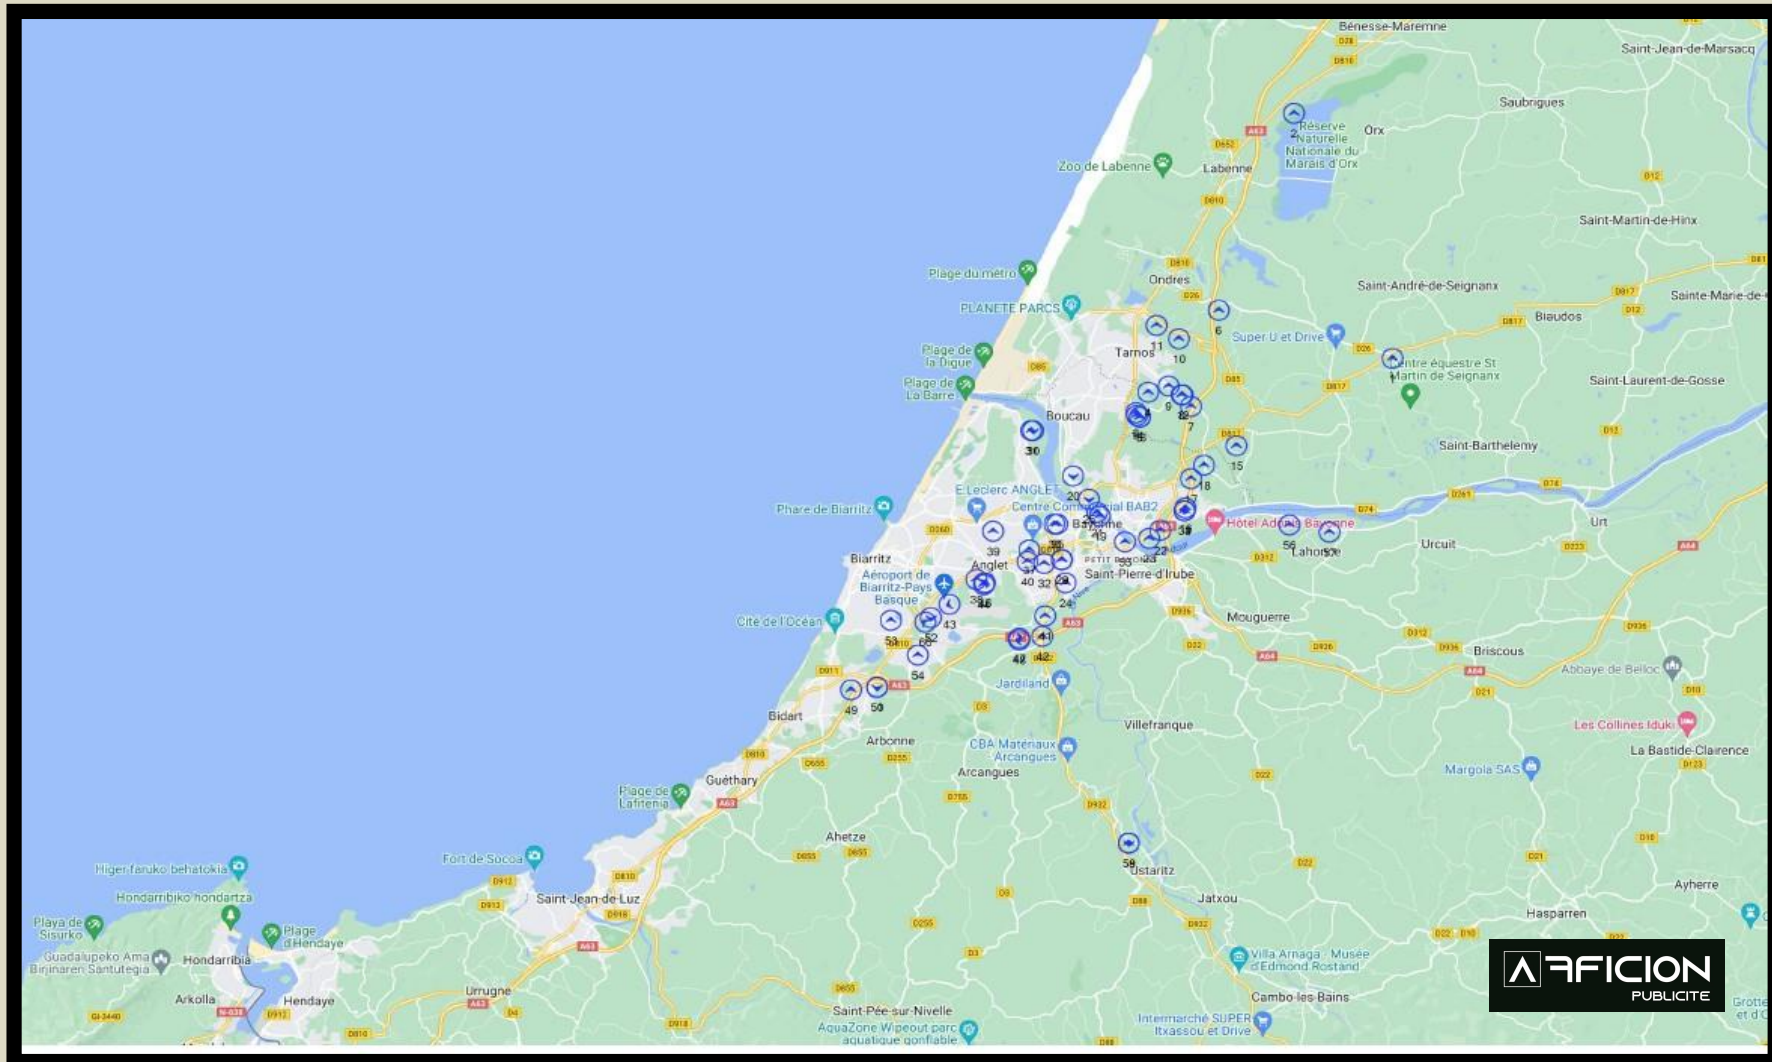

// RESEAU PASEO 3 // 2024 //

60 FACES

12m²C / 8m²C / 8m² DEROULANT

DEPART LE MARDI

AFICION

PUBLICITE

1	L581A	12m²	Route Océane - vers D 810	ST MARTIN DE SEIGNANX	40273	43.54175, -1.37414
2	L505B	12m²	D 810 - vers ONDRES	LABENNE	40134	43.611269,-1.40523
3	L745A	12m²	D 810 boucau - face carrefour TARNOS	BOUCAU	64340	43.52784, -1.46390
4	L932B	12m²	D 810, 42 Bd Jacques Duclos - En face Foire Fouille	BOUCAU	64340	43.53307, -1.46103
5	L752A	8m²	D 810, face carrefour	BOUCAU	64340	43,313338,-1,275186
6	B888A	8m²	Avenue du 8 mai 1945- vers D 817	ONDRES	40209	43.555252, -1.433951
7	B891D	8m²	Avenue salvador allende- vers RN 10	TARNOS	40312	43.532404, -1.448646
8	G128C	8m²	Avenue Salvador Allende – vers R.N. 10 parking carrefour market	TARNOS	40312	43.53339, -1.45174
9	G116B	8m²	Route des barthes -parking parking carrefour market	TARNOS	40312	43.533035,-1.450861
10	B892A	8m²	Avenue du 1er Mai - en face cote cote	TARNOS	64102	43.537837, -1.497382
11	B892B	8m²	Avenue du 1er Mai - en face cote cote	TARNOS	64102	43.537837, -1.497382
12	B890B	8m²	Avenue du 1 er mai- vers autoroute	TARNOS	40312	43.552072, -1.476638
13	G114A	8m²	Avenue Gérard Philippe – vers R.N. 117	TARNOS	40312	43.531607,-1.447379
14	G110B	12m²	D 810 -face carrefour tarnos- vers bayonne	TARNOS	40313	43.52551,-1.46429
15	G110A	12m²	D 810 - face carrefour tarnos- vers tarnos	TARNOS	40312	43.52551,-1.46428
16	L567A	12m²	D 8117 - vers Bayonne centre	TARNOS	40312	43.517694,-1.426898
17	B941A	12m²	D 817- face carrement fleurs- vers centre ville	BAYONNE	64102	43.499832, -1.446295
18	A792A	12m²	D 117- av henri de navarre- sortie ville	BAYONNE	64102	43.50833, -1.44451
19	L686B	12m²	D 817 - 164 Av Henri de Navarre	BAYONNE	64102	43.51194, -1.43969
20	A752E	12m²	Quai de lesseps- vers centre ville	BAYONNE	64102	43.49722, -1.47713
21	L518A	12m²	Quai St Bernard - vers pt Grenet dir Bayonne	BAYONNE	64102	43.511697,-1.488473
22	A813A	12m²	Quai st bernard- vers boucau	BAYONNE	64102	43,50494, -1,4859050
23	G371B	12m²	Rue Vainsot - vers R.N.117	BAYONNE	64102	43.49367,-1.45795
24	B899A	12m²	Avenue maréchal juin- vers gare sncf	BAYONNE	64102	43.522979, -1.464455
25	B907A	12m²	Avenue jean darrigrand- vers domaine universitaire	BAYONNE	64102	43.47898, -1.49072
26	B898A	8m²	14 AV Camille delvaile- vers bayonne centre	BAYONNE	64102	43.503416, -1.482694
27	L292D	8m² D	3, avenue du grand basque	BAYONNE	64102	43.49056,-1.45527
28	L292J	8m² D	3, avenue du grand basque	BAYONNE	64102	43.49056, -1.45527
29	L399C	8m² D	83, avenue du marechal soult vers anglet	BAYONNE	64102	43.48548,-1.49214
30	L399G	8m² D	83, avenue du marechal soult vers bayonne	BAYONNE	64102	43.48548,-1.49214
31	L310I	8m² D	Zone St Frederic, entrée autoroute A63	BAYONNE	64102	43.491319, -1.451153
32	L310J	8m² D	Zone St Frederic, sortie autoroute A63	BAYONNE	64102	43.491319, -1.451153